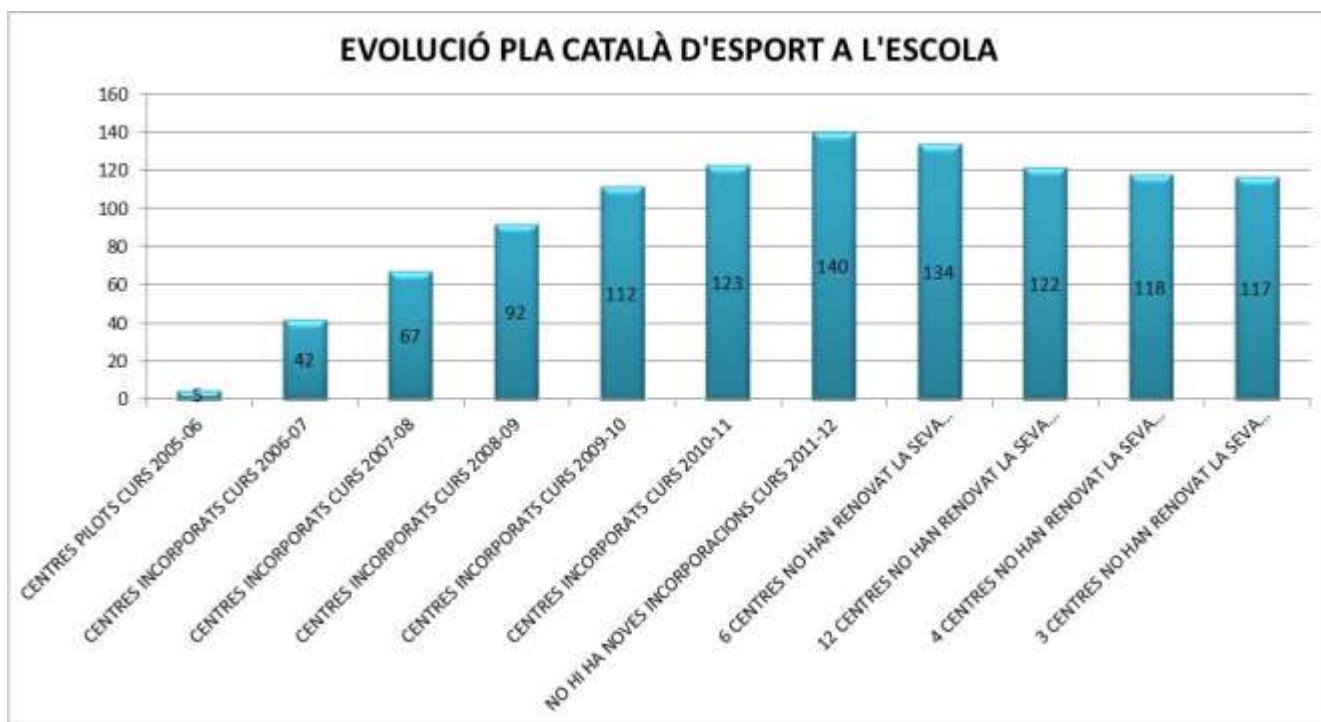

EVOLUCIÓ PLA CATALÀ ESPORT A L'ESCOLA

PLA ESPORT A L'ESCOLA	TOTAL CENTRES	TOTAL INSTUTUTS	TOTAL ESCOLES	TOTAL CONCERTATS
CENTRES PILOTS CURS 2005-06	5	3	2	0
CENTRES INCORPORATS CURS 2006-07	42	23	13	1
CENTRES INCORPORATS CURS 2007-08	67	8	10	7
CENTRES INCORPORATS CURS 2008-09	92	2	18	5
CENTRES INCORPORATS CURS 2009-10	112	4	14	3
CENTRES INCORPORATS CURS 2010-11	123	2	26	3
NO HI HA NOVES INCORPORACIONS CURS 2011-12	140	0	0	0
6 CENTRES NO HAN RENOVAT LA SEVA PARTICIPACIÓ AL PCEE AL CURS 2012-13	134	-3	-3	0
12 CENTRES NO HAN RENOVAT LA SEVA PARTICIPACIÓ AL PCEE AL CURS 2012-13	122	-3	-8	-1
4 CENTRES NO HAN RENOVAT LA SEVA PARTICIPACIÓ AL PCEE AL CURS 2014-15	118	-2	-1	-1
3 CENTRES NO HAN RENOVAT LA SEVA PARTICIPACIÓ AL PCEE PERÒ HEM TINGUT 2 NOVES INCORPORACIONS PEL CURS 2015-16	117	-1	1	-1
		30	71	16