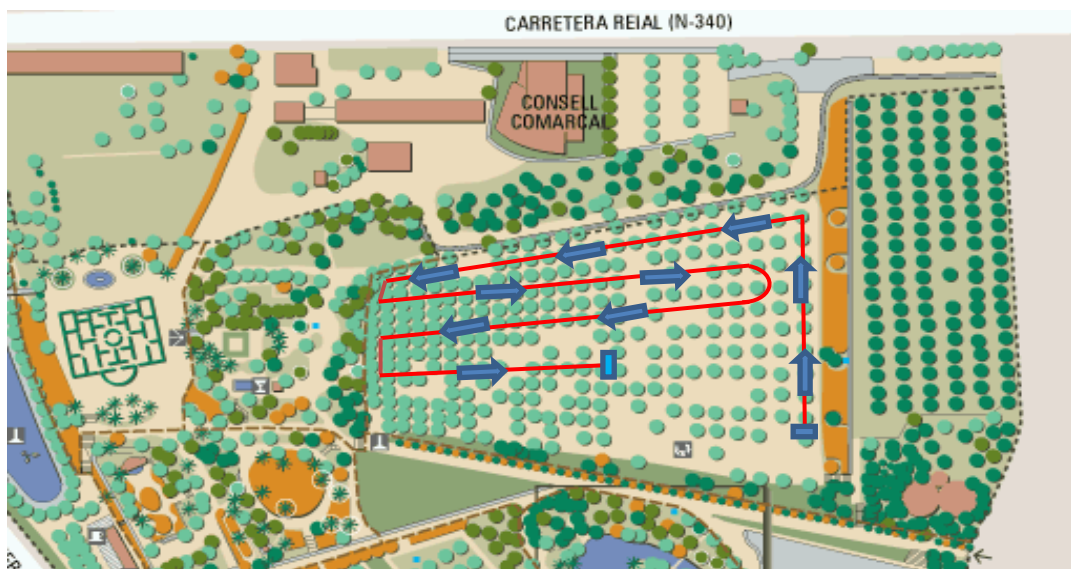

### DISTÀNCIES I CIRCUITS

CATEGORIA	ANYS DE NAIKEMENT	DISTÀNCIA	CIRCUIT	ORDRE FLETXES
JUVENIL	2003-2004	1800 m	Circuit 3 (2 voltes)	➡ x2 + ➡
CADET	2005- 2006	1800 m	Circuit 3 (2 voltes)	➡ x2 + ➡
INFANTIL	2007- 2008	1200 m	Circuit 3	➡ x1 + ➡
ALEVÍ	2009- 2010	900 m	Circuit 2	➡ x1 + ➡
BENJAMÍ	2011- 2012	500 m	Circuit 1	➡ x1
PREBENJAMÍ	2013- 2014	500 m	Circuit 1	➡ x1
EDUCACIÓ INFANTIL	2015- 2017	500 m	Circuit 1	➡ x1

### CIRCUIT 1 (500 metres)

■ SORTIDA    | ARRIBADA    ➡ ÚNIC RECORREGUT

### CIRCUIT 2 (900 metres)

■ SORTIDA   ■ ARRIBADA   ➡ 1r RECORREGUT   ➡ 2n RECORREGUT

### CIRCUIT 3 (1200 metres)

■ SORTIDA   ■ ARRIBADA   ➡ 1r RECORREGUT   ➡ 2n RECORREGUT