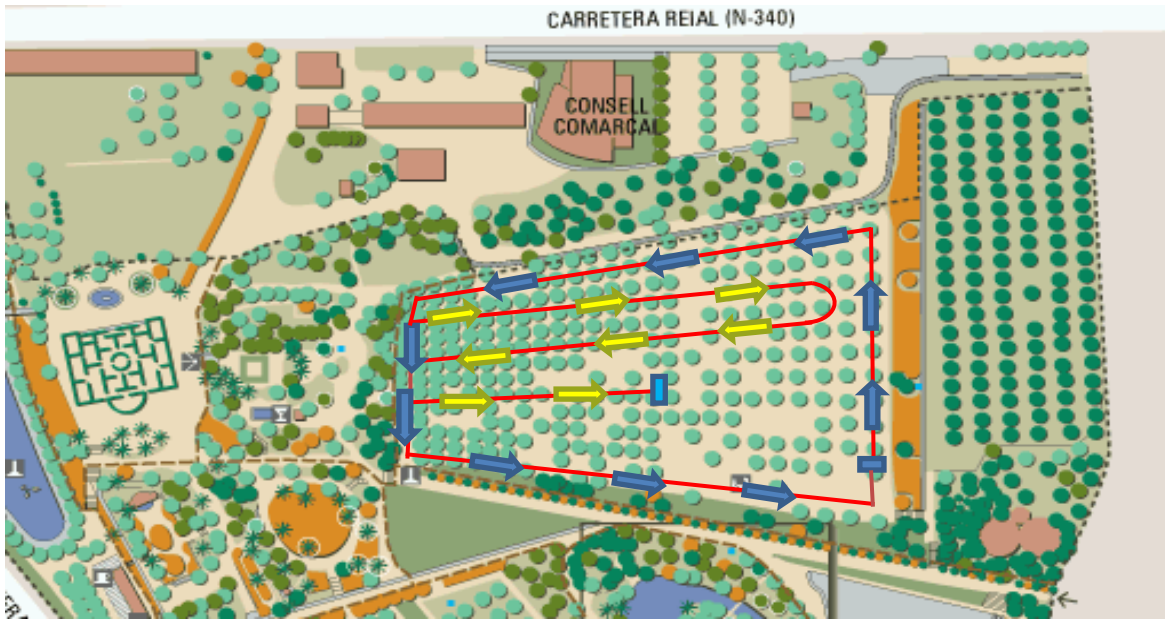

### DISTÀNCIES I CIRCUITS

CATEGORIA	ANYS DE NAIKEMENT	DISTÀNCIA	CIRCUIT	ORDRE FLETXES
JUVENIL	2003-2004	1800 m	Circuit 3 (2 voltes)	➡ x2 + ➡
CADET	2005- 2006	1800 m	Circuit 3 (2 voltes)	➡ x2 + ➡
INFANTIL	2007- 2008	1200 m	Circuit 3	➡ x1 + ➡
ALEVÍ	2009- 2010	900 m	Circuit 2	➡ x1 + ➡
BENJAMÍ	2011- 2012	500 m	Circuit 1	➡ x1
PREBENJAMÍ	2013- 2014	500 m	Circuit 1	➡ x1
EDUCACIÓ INFANTIL	2015- 2017	500 m	Circuit 1	➡ x1

### CIRCUIT 1 (500 metres)

■ SORTIDA    | ARRIBADA    ➡ ÚNIC RECORREGUT

### CIRCUIT 2 (900 metres)

■ SORTIDA   ■ ARRIBADA   ➡ 1r RECORREGUT   ➡ 2n RECORREGUT

### CIRCUIT 3 (1200 metres)

■ SORTIDA   ■ ARRIBADA   ➡ 1r RECORREGUT   ➡ 2n RECORREGUT