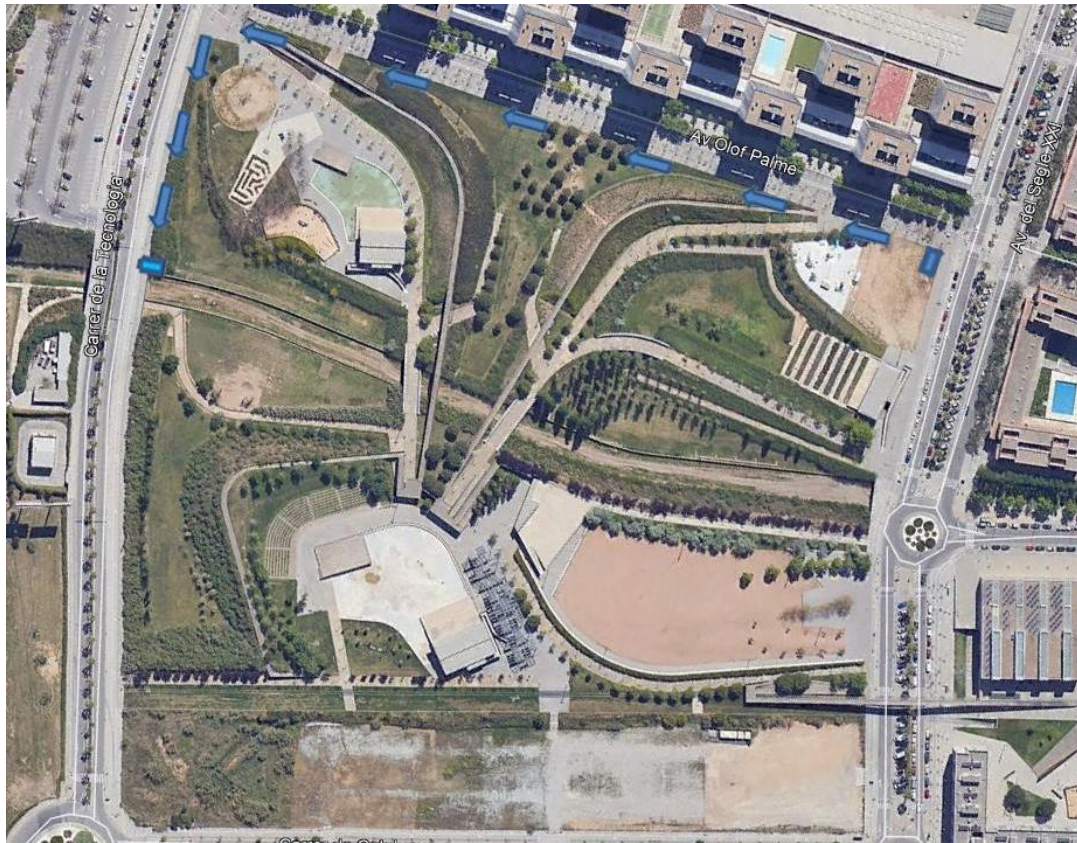

3,2,1... #BAIXCROS!

6è CIRCUIT: PARC DE LA MARINA (VILADECANS)

Amb l'objectiu de seguir fent esport i curses amb un format adaptat i segur us proposem un Cros virtual en un format més flexible i obert, però sense perdre el tarannà dels cros dels Jocs escolars amb una llarga tradició i participació a la comarca.

CIRCUIT 1 (500 metres)

■ SORTIDA ■ ARRIBADA ➔ ÚNIC RECORREGUT

CIRCUIT 2 (700 metres)

CIRCUIT 3 (1100 metres)

CIRCUIT 4 (1400 metres)