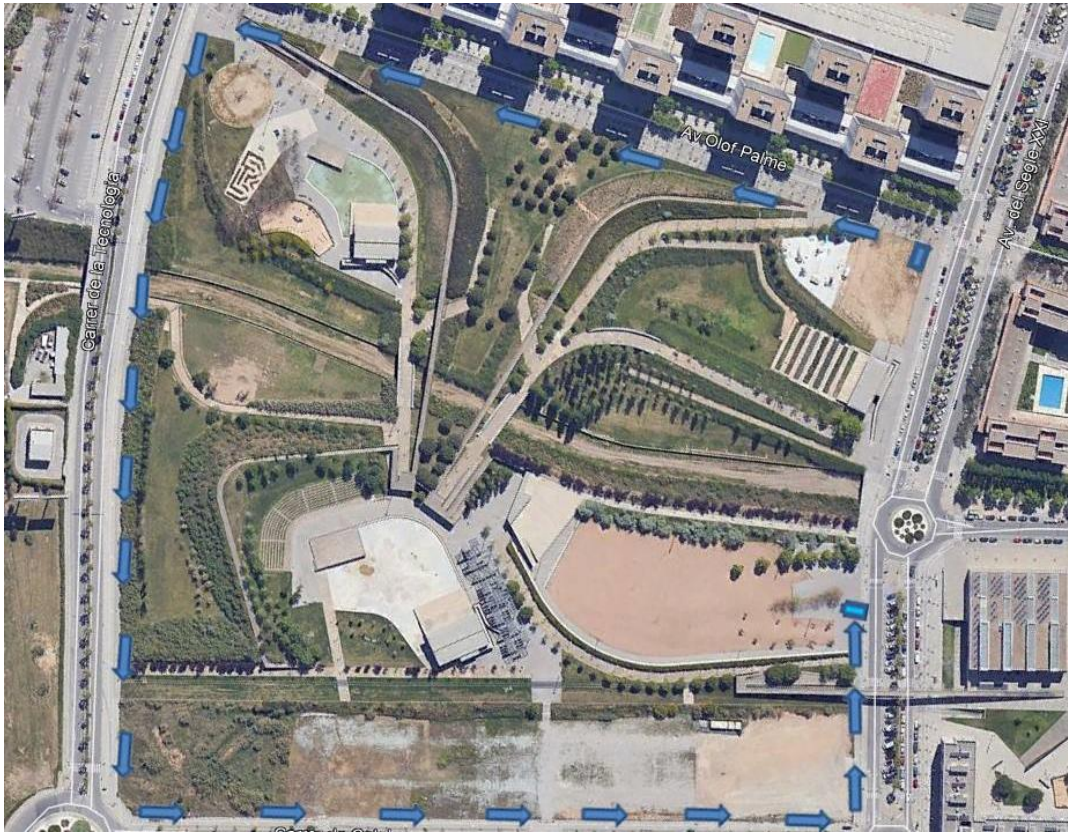

3,2,1... #BAIXCROS!

6è CIRCUIT: PARC DE LA MARINA (VILADECANS)

Amb l'objectiu de seguir fent esport i curses amb un format adaptat i segur us proposem un Cros virtual en un format més flexible i obert, però sense perdre el tarannà dels cros dels Jocs escolars amb una llarga tradició i participació a la comarca.

CIRCUIT 1 (500 metres)

■ SORTIDA ■ ARRIBADA ➔ ÚNIC RECORREGUT

CIRCUIT 2 (700 metres)

CIRCUIT 3 (1100 metres)

CIRCUIT 4 (1400 metres)