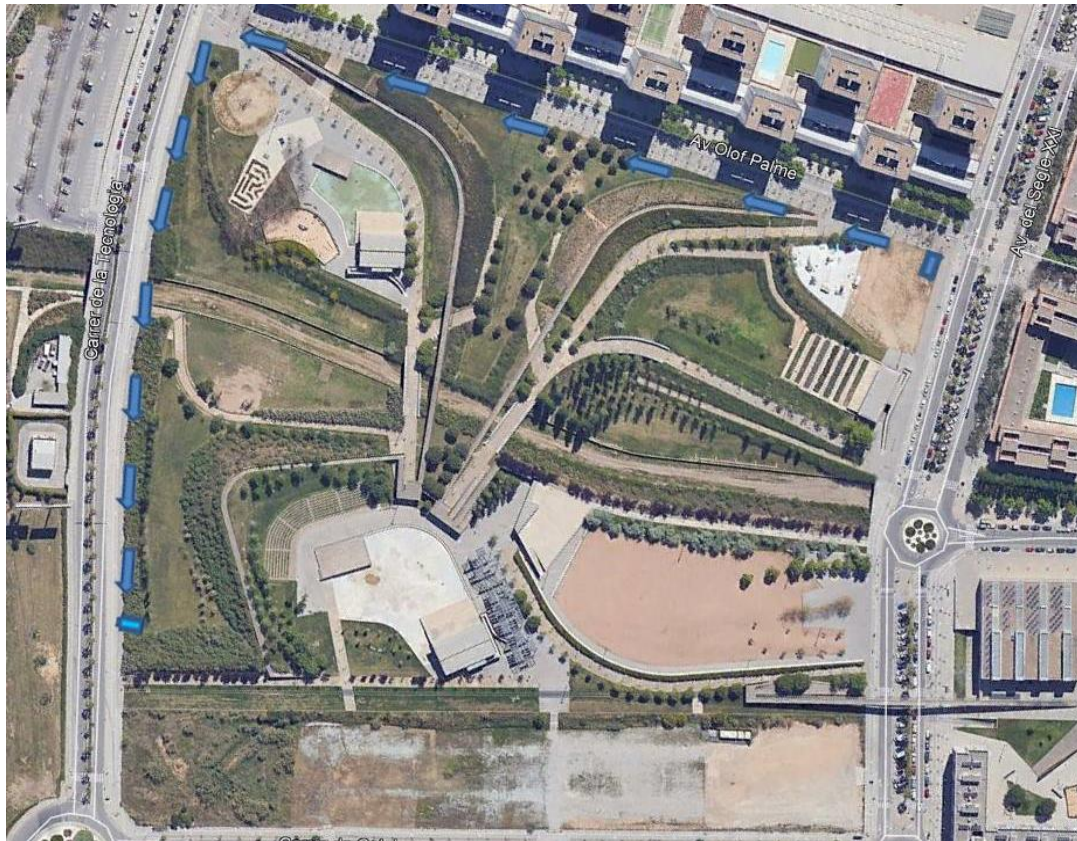

3,2,1... #BAIXCROS!

6è CIRCUIT: PARC DE LA MARINA (VILADECANS)

Amb l'objectiu de seguir fent esport i curses amb un format adaptat i segur us proposem un Cros virtual en un format més flexible i obert, però sense perdre el tarannà dels cros dels Jocs escolars amb una llarga tradició i participació a la comarca.

Un cop hàgiu realitzat el circuit que us pertoca per any de naixement i curs escolar haureu d'accedir al següent codi QR per tal de enregistrar el vostre temps.

DISTÀNCIES I CIRCUITS

CATEGORIA	ANYS DE NAIXEMENT	DISTÀNCIA	CIRCUIT	ORDRE FLETXES
JUVENIL	2003-2004	2800 m	Circuit 4	➡ x2
CADET	2005- 2006	2800 m	Circuit 4	➡ x2
INFANTIL	2007- 2008	1400 m	Circuit 4	➡ x1
ALEVÍ	2009- 2010	1100 m	Circuit 3	➡ x1
BENJAMÍ	2011- 2012	700 m	Circuit 2	➡ x1
PREBENJAMÍ	2013- 2014	500 m	Circuit 1	➡ x1
EDUCACIÓ INFANTIL	2015- 2017	500 m	Circuit 1	➡ x1

CIRCUIT 1 (500 metres)

■ SORTIDA ■ ARRIBADA ➔ ÚNIC RECORREGUT

CIRCUIT 2 (700 metres)

CIRCUIT 3 (1100 metres)

CIRCUIT 4 (1400 metres)