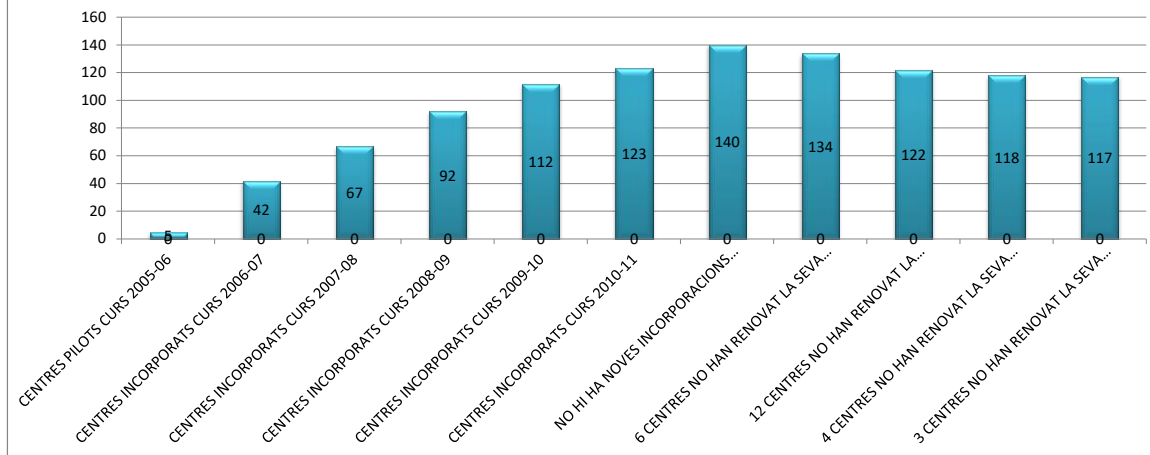

CENTRES DE RENOVACIÓ
CENTRES BAIXA

DISTRIBUCIÓ CENTRES

68 ESCOLES

28 INSTITUTS + 1 SI

16 CONCERTATS

EVOLUCIÓ PLA CATALÀ D'ESPORT A L'ESCOLA

PLA ESPORT A L'ESCOLA	TOTAL CENTRES	TOTAL INSTITUTS	TOTAL ESCOLES	TOTAL CONCERTATS
CENTRES PILOTS CURS 2005-06	5	3	2	0
CENTRES INCORPORATS CURS 2006-07	42	23	13	1
CENTRES INCORPORATS CURS 2007-08	67	8	10	7
CENTRES INCORPORATS CURS 2008-09	92	2	18	5
CENTRES INCORPORATS CURS 2009-10	112	4	14	3
CENTRES INCORPORATS CURS 2010-11	123	2	26	3
NO HI HA NOVES INCORPORACIONS CURS 2011-12	140	0	0	0
6 CENTRES NO HAN RENOVAT LA SEVA PARTICIPACIÓ AL PCEE AL CURS 2012-13	134	-3	-3	0
12 CENTRES NO HAN RENOVAT LA SEVA PARTICIPACIÓ AL PCEE AL CURS 2012-13	122	-3	-8	-1
4 CENTRES NO HAN RENOVAT LA SEVA PARTICIPACIÓ AL PCEE AL CURS 2014-15	118	-2	-1	-1

3 CENTRES NO HAN RENOVAT LA SEVA PARTICIPACIÓ AL PCEE PERÒ HEM TINGUT 2 NOVES	117	-1	1	-1
		30	71	16

EVOLUCIO PLA CATALA D'ESPORT A L'ESCOLA

PARTICIPACIÓ PER MUNICIPIS

Nº	MUNICIPI BAIX LLOBREGAT	Nº CENTRES
1	BEGUES	2
2	CASTELDEFELS	16
3	CERVELLÓ	1
4	COLLBATÓ	3
5	CORBERA DE LLOBREGAT	1
6	CORNELLÀ DE LLOBREGAT	14
7	ESPARREGUERA	5
8	ESPLUGUES DE LLOBREGAT	2
9	GAVÀ	6
10	MOLINS DE REI	3
11	OLESÀ DE MONTSERRAT	7
12	PRAT DE LLOBREGAT, EL	6
13	SANT ANDREU DE LA BARÇA	4
14	SANT BOI DE LLOBREGAT	6
15	SANT CLIMENT DE LLOBREGAT	1
16	SANT FELIU DE LLOBREGAT	12