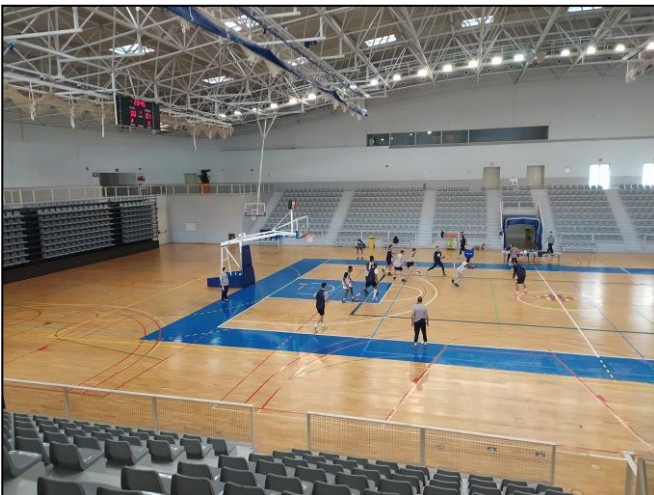

## 1. La instal·lació del Nou Baix Dance

El Nou Baix Dance es celebrarà al pavelló del Parc Esportiu Llobregat de Cornellà de Llobregat.

Avinguda del Baix Llobregat, s/n.  
08940 Cornellà de Llobregat  
Baix Llobregat