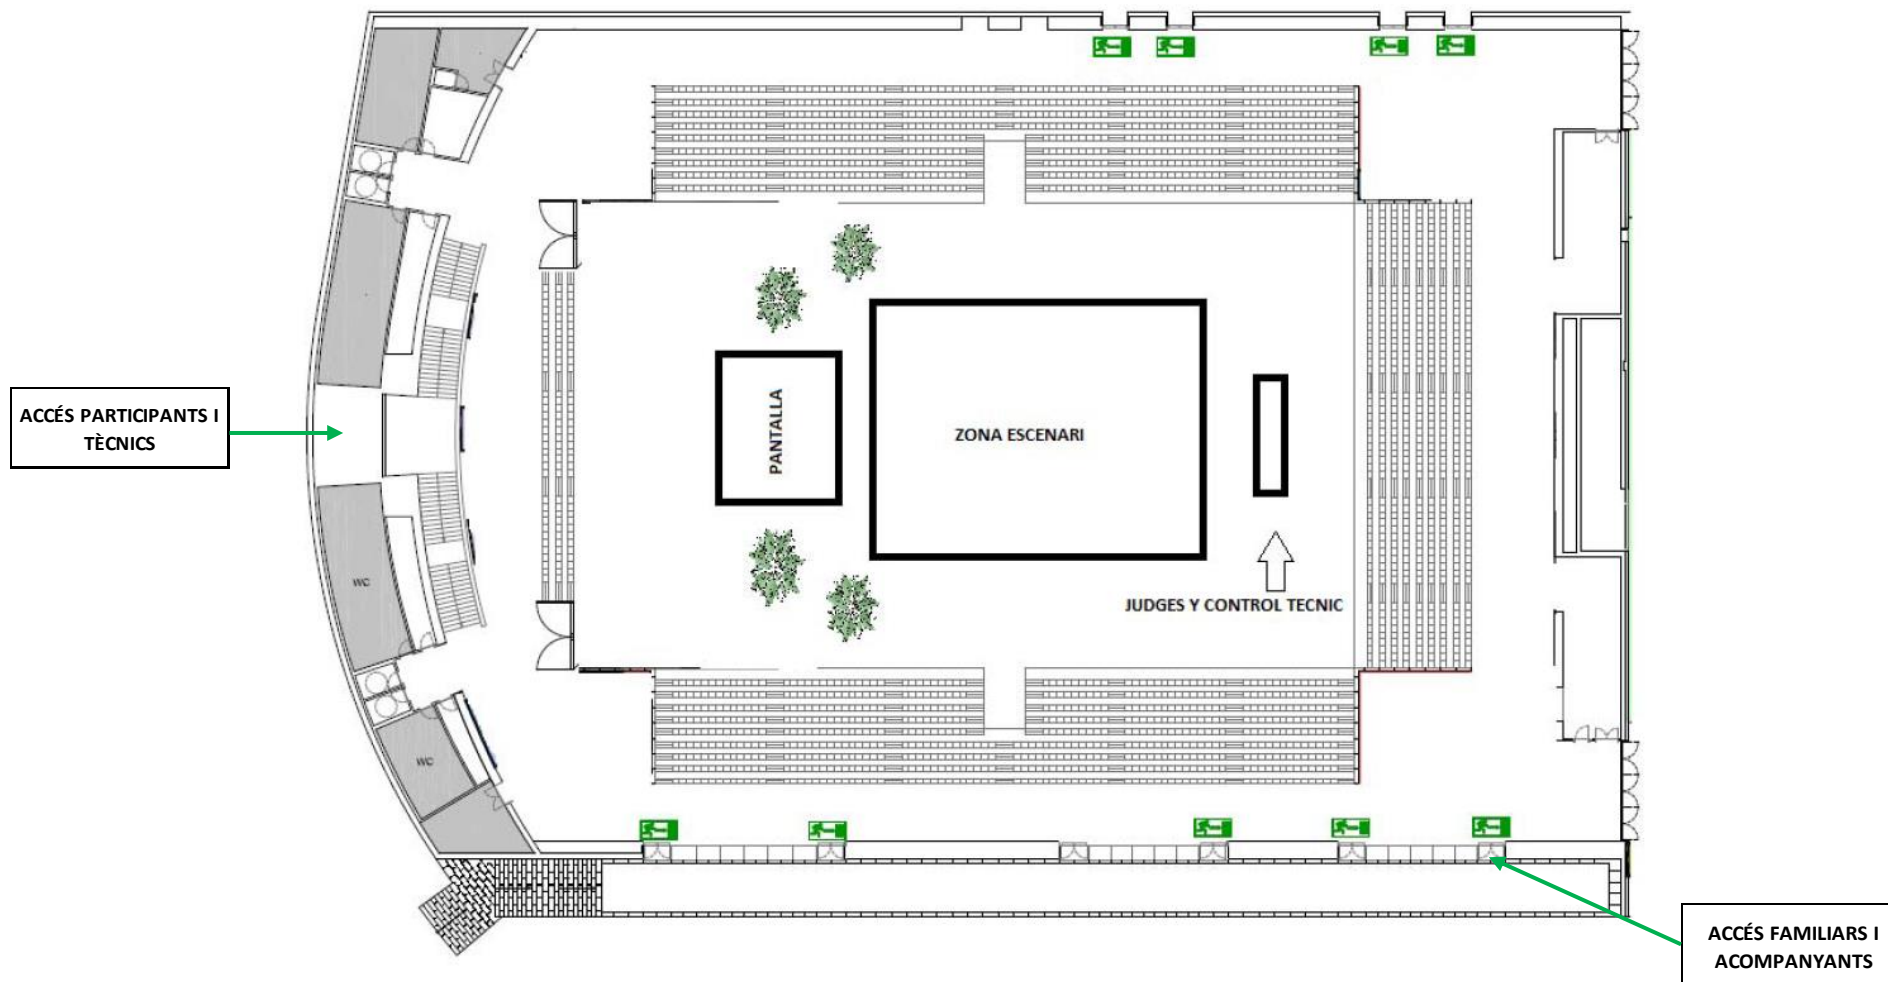

NOU BAIX DANCE

Cornellà de Llobregat, 18 de desembre de 2021

3. PLÀNOL PISTA

NOU BAIX DANCE
Cornellà de Llobregat, 18 de desembre de 2021

4. Ordre de sortida

O/S	Hora Sortida	Actuació	Entitat	Municipi
1	9:30	SDA Black Oearl	Star Dance Studio	Cornellà de Llobregat
2	9:36	Joan Bardina Infantil - Nadal	Escola Joan Bardina	Sant Boi de Llobregat
3	9:42	BCG Dance	British College of Gavà	Gavà
4	9:48	Hold your hand	Dance&Fun	Capellades
5	9:54	Get Ready for the BOOM!	American School of Barcelona	Esplugues de Llobregat
6	10:00	L+V Passió pel Ball!	Mare de Déu del Carme	El Prat de Llobregat
7	10:06	SDS KINGS	Star Dance Studio	Cornellà de Llobregat
8	10:12	Cambia el Paso	American School of Barcelona	Esplugues de Llobregat
9	10:18	Leire	AMPA Montserratina	Viladecans
10	10:24	SDS JOVE COMPANYIA	Star Dance Studio	Cornellà de Llobregat
11	10:30	Let's Get It Started	Escola Joan Bardina	Sant Boi de Llobregat
12	10:36	Black Women	AMPA Montserratina	Viladecans
13	10:42	SDS MUSAS	Star Dance Studio	Cornellà de Llobregat
14	10:48	Funky time	Dance&Fun	Capellades
15	10:54	Golden Girls	Col·legi SAMC	Cornellà de Llobregat
16	11:00	Hard Knock Life	Performing Arts	Castelldefels
17	11:06	Les Todoterreno	AFA Vedruna	Sant Boi de Llobregat
18	11:12	Let's Get Loud	Escola Joan Bardina	Sant Boi de Llobregat
19	11:18	Dance of the sugarplum	Escola Sant Miquel	Cornellà de Llobregat
20	11:24	Cosmic Girl	Dance&Fun	Capellades
21	11:30	URBAN	Xtrem Dansa Acrobàcia i Fitkid	Cornellà de Llobregat
22	11:36	OYE!	Imalleure S.L.	Cornellà de Llobregat
23	11:42	Little Funkies	AMPA Montserratina	Viladecans
24	11:48	Good in goodbye	Escola Joan Bardina	Sant Boi de Llobregat
25	11:54	When I was young	Dance&Fun	Capellades
26	12:00	Batuklass	Dansarah's	Pallejà
27	12:06	Breaking Rules	AMPA Montserratina	Viladecans
28	12:12	Broadway Jazz	Dance&Fun	Capellades
29	12:18	Mauibabys	AFA Vedruna	Sant Boi de Llobregat
30	12:24	Ensemble	Dansarah's	Pallejà
31	12:30	Genetics	Escola Joan Bardina	Sant Boi de Llobregat
32	12:36	The princess of the street	Dance&Fun	Capellades
33	12:42	UrbanNine	Escola Joan Bardina	Sant Boi de Llobregat
34	12:48	LAS GUERRERAS	AMPA Montserratina	Viladecans
35	12:54	White Flag	Dance&Fun	Capellades
36	13:00	Estampida	Dansarah's	Pallejà
37	13:06	Fussion	Dance&Fun	Capellades
38	13:12	The SAMC company	Col·legi SAMC	Cornellà de Llobregat
39	13:18	Comercial Dance	Institut Gabriela Mistral	Sant Vicenç dels Horts