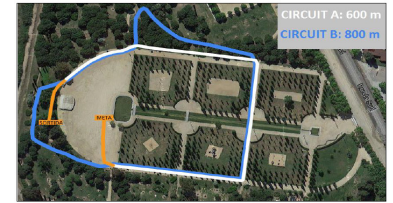

Cros Local Escolar El Prat de Llobregat i 3r Cros Comarcal dels JEE

Parc Nou (El Prat de Llobregat)
Diumenge 17 de desembre de 2023

CADET- JUVENIL MASCULÍ (2006-2009)

DISTÀNCIA: 2.400 m (3 voltes al circuit B)