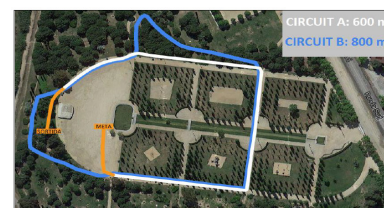

Cros Local Escolar El Prat de Llobregat i 3r Cros Comarcal dels JEE

Parc Nou (El Prat de Llobregat)
Diumenge 17 de desembre de 2023

INFANTIL MASCULÍ (2010-2011)

DISTÀNCIA: 1.600 m (2 voltes al circuit B)

HORA D'INICI: 10.35 h

LLISTAT DE PARTICIPANTS

DORSAL	NOM	1r COGNOM	2n COGNOM	DATA NAIXEMENT	ENTITAT
195	ADHAM	ALI OU SALAH	FRANCO	14/10/2010	CLUB ATLETISME SANT BOI
248	LEO	ARANDA	GONZALEZ	15/12/2011	CLUB ESPORTIU TRIPLAY PRAT
251	ROGER	ARIAS	SOLÉ	01/02/2010	CLUB ESPORTIU TRIPLAY PRAT
110	GERARD	BELLET	PANTALEÓN	01/01/2011	ESCOLA PRAT TRIATLÓ 1994
358	SERGI	CAMACHO	BELZUZ	21/08/2011	PRATENC AA
59	CARLES	CAÑIS	PENALVA	31/05/2010	ESCOLA LA SEDA
167	AYOUB	CHAOUATI		19/05/2011	BALDIRI GUILERA
172	JORDI	DELGADO	COB	24/09/2010	CLUB ATLETISME ABRERA
60	MARC	ESCRIG	SOLÀ	23/06/2010	ESCOLA LA SEDA
100	ÉRIC	FLORES	GÓMEZ	01/01/2010	ESCOLA PRAT TRIATLÓ 1994
103	MAËL	GARCÍA	DURAGER	01/01/2011	ESCOLA PRAT TRIATLÓ 1994
66	JOSE MIGUEL	GARCÍA	ARIAS	07/05/2011	ESCOLA LA SEDA
359	JOEL	GARDUÑO	CAMPANARIO	07/11/2011	PRATENC AA
151	LEO	GIMÉNEZ		01/02/2011	INSTITUT ESCOLA PEPA COLOMER
68	MARIO	GINER	ALTABELLA	11/09/2011	ESCOLA LA SEDA
58	GAEL	GODINEZ	BAREA	08/01/2010	ESCOLA LA SEDA
65	DAVIDE	GUERRERO	CAVANILLAS	12/04/2011	ESCOLA LA SEDA
150	VALENTÍN	HERNADEZ		02/03/2011	INSTITUT ESCOLA PEPA COLOMER
64	BRUNO	HERNÁNDEZ	PANIAGUA	25/02/2011	ESCOLA LA SEDA
67	ERIC	HERNÁNDEZ	TERRIBAS	25/07/2011	ESCOLA LA SEDA
152	ARTURO	LOPEZ		30/05/2010	INSTITUT ESCOLA PEPA COLOMER
373	ALEJANDRO	MACIAS	MACIAS	24/04/2011	PRATENC AA
193	MARTÍ	MACIZO	CUESTA	21/03/2011	CLUB ATLETISME SANT BOI
61	IVÁN	MARTÍNEZ	ORTEGA	20/07/2010	ESCOLA LA SEDA
391	ENRIQUE	MORENO	BUCETA	14/10/2011	INSTITUT EL PRAT
236	MARC	PASTOR	BLANCO	25/11/2011	CLUB ESPORTIU TRIPLAY PRAT
196	AITOR	PEREZ	VIEITEZ	30/08/2010	CLUB ATLETISME SANT BOI
330	LEO	RAMÍREZ	LILLO	09/05/2011	INDEPENDENT
357	JOEL	RAMOS	ESCOBAR	21/09/2011	PRATENC AA
62	OSCAR	RUBERTE	DOMÍNGUEZ	19/10/2010	ESCOLA LA SEDA
102	AITOR	TRIGO	CRUZ	01/01/2011	ESCOLA PRAT TRIATLÓ 1994
63	POL	VEGA	CRUZ	29/01/2011	ESCOLA LA SEDA