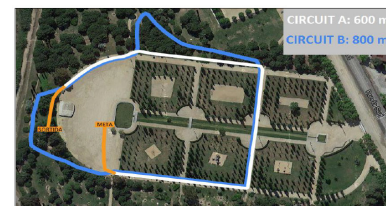

Cros Local Escolar El Prat de Llobregat i 3r Cros Comarcal dels JEE

Parc Nou (El Prat de Llobregat)
Diumenge 17 de desembre de 2023

BENJAMÍ MASCULÍ I FEMENÍ (2015)

DISTÀNCIA: 800 m (1 volta al circuit B)

HORA D'INICI: 11.50 h

LLISTAT DE PARTICIPANTS

DORSAL	NOM	1r COGNOM	2n COGNOM	DATA NAIXEMENT	ENTITAT
107	DAVID JULIÁN	AGUILERA	RODRIGUEZ	01/01/2015	ESCOLA PRAT TRIATLÓ 1994
286	FATIMA	AZAHARA		19/06/2015	ESCOLA BERNAT METGE
40	CLOE	BALADRON	ZENERE	07/03/2015	ESCOLA LA SEDA
143	JAVIER	BALLESTER	REQUENA	10/04/2015	INSTITUT ESCOLA PEPA COLOMER
141	RYAN	BHATIA	RAM HAUR	06/12/2015	INSTITUT ESCOLA PEPA COLOMER
246	GERARD	BLANCO	MARTINEZ	30/10/2015	CLUB ESPORTIU TRIPLAY PRAT
245	JAN	BORRULL	CABRERA	22/10/2015	CLUB ESPORTIU TRIPLAY PRAT
137	ANAS	CHEHBOUNI EL VAFI		29/11/2015	INSTITUT ESCOLA PEPA COLOMER
192	NORA	DE SOUSA	CALZON	18/01/2015	CLUB ATLETISME SANT BOI
275	AINA	DÍAZ	SANTIAGO	28/10/2015	ESCOLA BERNAT METGE
377	MAËL	DOMINGUEZ	RAMOS	28/10/2015	PRATENC AA
39	DANIELA	DONOSO	GARRIDO	06/03/2015	ESCOLA LA SEDA
291	SOUFIANE	ECH-CHATTY	OUBASSOU	24/02/2015	ESCOLA BERNAT METGE
153	HICHAM	EL ABASS	ARBINE	19/02/2015	INSTITUT ESCOLA PEPA COLOMER
316	ABDELGHANI	EL MAATI	SETTI	09/08/2015	ESCOLA BERNAT METGE
285	MARYAM	EL MAATI	SETTI	28/08/2015	ESCOLA BERNAT METGE
83	MIQUEL	ESCRIG	SOLÀ	29/09/2015	ESCOLA LA SEDA
222	JÚLIA	FERRER	CORACHAN	24/06/2015	CLUB ESPORTIU TRIPLAY PRAT
139	MÁXIMO ANDRÉS	FIGUEROA	TIGRE	09/09/2015	INSTITUT ESCOLA PEPA COLOMER
315	ALEX	GARCIA	ROCA	29/12/2015	ESCOLA BERNAT METGE
390	MARIO	GARCÍA FERNÁNDEZ	ARROYO	11/09/2015	CLUB ATLETISME SANT JUST
41	CLOE	GINER	ALTABELLA	07/05/2015	ESCOLA LA SEDA
42	EMMA	GÓMARA	SIRÉ	25/09/2015	ESCOLA LA SEDA
322	JAN	ISIDRO	TORT	10/09/2015	ESCOLA JOSEP TARRADELLAS
11	INDIA	JAÉN	GARCÍA	27/03/2015	ESCOLA JOSEP TARRADELLAS
283	AYA	LAANTRI	AMINE	27/04/2015	ESCOLA BERNAT METGE
171	KILIAN	LINARES	CARRASCOSA	24/02/2015	CLUB ATLETISME ABRERA
142	VICENÇ	LLORCA	ANGLÈS	19/08/2015	INSTITUT ESCOLA PEPA COLOMER
350	EMMA	LÓPEZ	MARTÍNEZ	12/04/2015	PRATENC AA
288	MANEL	MATA	GONZALEZ	02/05/2015	ESCOLA BERNAT METGE
138	HÉCTOR	MONTEAGUD	BORDONADA	10/06/2015	INSTITUT ESCOLA PEPA COLOMER
144	DÍDAC	NAVARTA	GIMÉNEZ	12/05/2015	INSTITUT ESCOLA PEPA COLOMER
208	MAR	ORTEGA	TOMAS	02/07/2015	CLUB ESPORTIU TRIPLAY PRAT
296	DAVID	PALACIO	HURTADO	20/09/2015	ESCOLA BERNAT METGE
124	ESTHER	PEÑAS	RODRÍGUEZ	12/03/2015	INSTITUT ESCOLA PEPA COLOMER
82	LUIS	PÉREZ	MOLINA	13/01/2015	ESCOLA LA SEDA
295	MATEO	REGUERAS	FERNÁNDEZ	05/07/2015	ESCOLA BERNAT METGE
329	LUCA	SANCHEZ	CORRALES	06/03/2015	INDEPENDENT
157	ALMA	SOBRERO	ALVARADO	07/07/2015	NOSTRA SENYORA DEL MAR
214	ALMA	SOLÉ	JIMÉNEZ	23/12/2015	CLUB ESPORTIU TRIPLAY PRAT
164	MARCEL	TALLON	BADAL	22/01/2015	ASSOCIACIÓ ESPORTIVA ESCOLAR DAINA ISARD
252	ELNA	TALLON	BADAL	22/01/2015	CLUB GIMNÀSTICA OLESA
381	LEO	VENTURA	RODRÍGUEZ	06/06/2015	PRATENC AA