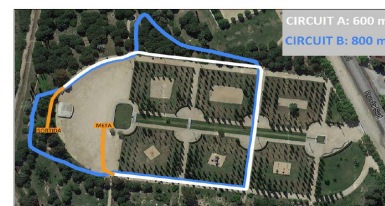

Cros Local Escolar El Prat de Llobregat i 3r Cros Comarcal dels JEE

Parc Nou (El Prat de Llobregat)
Diumenge 17 de desembre de 2023

PREBENJAMÍ MASCULÍ I FEMENÍ (2016)

DISTÀNCIA: 600 m (1 volta al circuit A)

HORA D'INICI: 13.00 h

LLISTAT DE PARTICIPANTS

DORSAL	NOM	1r COGNOM	2n COGNOM	DATA NAIXEMENT	ENTITAT
85	NÚRIA	ÁLVAREZ	CARDONA	15/03/2016	ESCOLA LA SEDA
249	ALVARO	ARANDA	CERCADILLO	16/12/2016	CLUB ESPORTIU TRIPLAY PRAT
378	ALVARO	BONDIA	BUJALANCE	01/06/2016	PRATENC AA
86	KAMIL	BOUTELDJA		26/09/2016	ESCOLA LA SEDA
106	YOHAN	CANUT	RUÍZ	01/01/2016	ESCOLA PRAT TRIATLÓ 1994
242	VICTOR	CARVAJAL	GARCÍA	23/05/2016	CLUB ESPORTIU TRIPLAY PRAT
379	JOAN	CASADO	BALLESTEROS	01/03/2016	PRATENC AA
7	LUCAS	CASTRO	ACEDO	04/07/2016	ESCOLA CHARLES DARWIN
228	XAVI	CIFUENTES	SIMARRO	23/12/2016	CLUB ESPORTIU TRIPLAY PRAT
314	ADRIAN	CRUZ	ARANDA	04/03/2016	ESCOLA BERNAT METGE
302	JAN	CRUZ	PALACIOS	31/05/2016	ESCOLA BERNAT METGE
310	SAMI	EL AYADI	CHAFKI	15/11/2016	ESCOLA BERNAT METGE
223	EMMA	ELIAS	IGLESIAS	25/07/2016	CLUB ESPORTIU TRIPLAY PRAT
2	ONA	FOFANA	MEJÍAS	05/06/2016	ESCOLA CHARLES DARWIN
8	ALEXANDRE	GIMÉNEZ	CENTELLES	22/02/2016	ESCOLA CHARLES DARWIN
389	RAI	GORDI	MARTINEZ	07/03/2016	CLUB ESPORTIU TRIPLAY PRAT
84	JOAN	GORREA	PASCUAL	18/02/2016	ESCOLA LA SEDA
45	MARTINA	GUTIÉRREZ	ALARCÓN	19/10/2016	ESCOLA LA SEDA
44	SOPHIA	HUGUET	PINTO	28/09/2016	ESCOLA LA SEDA
307	AMIR	IDRISSI	EL AYOUBI	09/02/2016	ESCOLA BERNAT METGE
206	JONATHAN	KOEPF		23/06/2016	CLUB ATLETISME SANT JUST
297	RAYAN	LAARAJ	EL HAJJI	18/10/2016	ESCOLA BERNAT METGE
136	HUGO	MARÍN	PIÑEIRO	28/08/2016	INSTITUT ESCOLA PEPA COLOMER
237	LUCA	MARTINEZ	GARCIA	22/04/2016	CLUB ESPORTIU TRIPLAY PRAT
353	ARIADNA	MASSONS	FONTALBA	10/05/2016	PRATENC AA
133	NICO	MEZQUITA	MARTÍNEZ	07/10/2016	INSTITUT ESCOLA PEPA COLOMER
209	ELSA	MUÑOZ	HIGUERA	06/10/2016	CLUB ESPORTIU TRIPLAY PRAT
205	ARSÈNE	NASIROV		19/09/2016	CLUB ATLETISME SANT JUST
305	ERIC	NIETO	RUIZ	20/01/2016	ESCOLA BERNAT METGE
332	NÉSTOR	NOFUENTES	HERRERA	23/05/2016	INSTITUT ESCOLA PEPA COLOMER
351	EMMA	PÉREZ	FUENTES	12/11/2016	PRATENC AA
135	ENZO	PESQUERA	MARTÍNEZ	25/09/2016	INSTITUT ESCOLA PEPA COLOMER
4	MAIA	REBOSO	CAÑEDO	04/09/2016	ESCOLA CHARLES DARWIN
43	ADRIANA	RECALDE	MARTÍNEZ	25/04/2016	ESCOLA LA SEDA
3	NATALIA	RODRÍGUEZ	SUTIL	01/01/2016	ESCOLA CHARLES DARWIN
119	OLIVER	RODRIGUEZ	VALCARRERAS	06/09/2016	ESCOLA RAMON LLULL
134	ROC	ROURES	BARRANTES	27/07/2016	INSTITUT ESCOLA PEPA COLOMER
292	JONATHAN	RUIZ	ALVAREZ	02/02/2016	ESCOLA BERNAT METGE
217	LAIA	RUIZ	SANCHEZ	14/05/2016	CLUB ESPORTIU TRIPLAY PRAT
331	THIAGO SAUL	SAMRANO	ARIAS	24/09/2016	INSTITUT ESCOLA PEPA COLOMER
333	CRISTIAN	TARACILLA	PALS	16/02/2016	INSTITUT ESCOLA PEPA COLOMER
308	MARTI	TIENDA	PEREZ	24/04/2016	ESCOLA BERNAT METGE
352	CLÀUDIA	TRUJILLO	GARCIA	06/03/2016	PRATENC AA