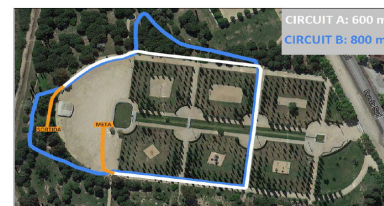

Cros Local Escolar El Prat de Llobregat i 3r Cros Comarcal dels JEE

Parc Nou (El Prat de Llobregat)
Diumenge 17 de desembre de 2023

EDUCACIÓ INFANTIL MASCULÍ I FEMENÍ

DISTÀNCIA: 600 m (1 volta al circuit A)

HORA D'INICI: 13.15 h

LLISTAT DE PARTICIPANTS

DORSAL	NOM	1r COGNOM	2n COGNOM	DATA NAIXEMENT	ENTITAT
159	ARLET	AIGUADÉ	SERRANO	20/06/2018	NOSTRA SENYORA DEL MAR
270	ROI	ALCANTARA	REGUERO	09/12/2018	CORNELLÀ ATLETIC
268	GUILLEM	ALSINELLA	POLO	24/12/2018	CORNELLÀ ATLETIC
250	VÍCTOR	ALVARADO	ARIAS	18/05/2018	CLUB ESPORTIU TRIPLAY PRAT
232	MARIO	ANGUERA	CADENAS	21/09/2018	CLUB ESPORTIU TRIPLAY PRAT
328	ERIC	AVILA	PEREZ	09/01/2018	INDEPENDENT
287	GERARD	BAENA	CARDENETE	05/08/2018	ESCOLA BERNAT METGE
265	LIAM	CAMUS	MOLINA	19/02/2018	CORNELLÀ ATLETIC
262	LUIS	CHUKWUJIEZE	IHENZIE	13/03/2018	CORNELLÀ ATLETIC
176	JON	DAWKINS	CASTILLO	30/04/2018	CLUB ATLETISME GAVÀ
304	IYAD	ECH CHALHI	BTIOUIT	20/05/2018	ESCOLA BERNAT METGE
140	ADAM	EL GOUARI	OUCHEN	26/09/2015	INSTITUT ESCOLA PEPA COLOMER
318	NOA	FLORES	HERNÁNDEZ	18/02/2018	ESCOLA DEL PARC
264	LUCAS	GARGALLO	VENEGAS	23/10/2018	CORNELLÀ ATLETIC
240	ALAN	GARRIDO	GIL	01/05/2019	CLUB ESPORTIU TRIPLAY PRAT
336	NAHIA	GOMEZ	RUIZ	10/01/2018	PRATENC AA
123	HUGO	HIDALGO	NUÑEZ	01/11/2018	ESCOLA RAMON LLULL
263	DAVID	IBAÑEZ	CUNI	11/10/2018	CORNELLÀ ATLETIC
12	HAVANA	JAÉN	GARCÍA	18/03/2018	ESCOLA JOSEP TARRADELLAS
298	ILYAS	LAARAJ	EL HAJJI	27/10/2018	ESCOLA BERNAT METGE
261	BIEL	MANCHEÑO	DURAN	13/07/2019	CORNELLÀ ATLETIC
121	ALAN	MUÑOZ	CATALÁN	13/04/2018	ESCOLA RAMON LLULL
47	ONA	MUR	VILARRUBLA	29/12/2018	ESCOLA LA SEDA
306	MARC	NIETO	RUIZ	02/09/2018	ESCOLA BERNAT METGE
254	GISEL	OLIVA	FERRANDO	18/04/2018	CORNELLÀ ATLETIC
281	NOUH	OUMSSAD	...	18/03/2018	ESCOLA BERNAT METGE
277	VEGA	PALACIO	HURTADO	27/06/2018	ESCOLA BERNAT METGE
46	INÉS	PLA	RODRÍGUEZ	26/02/2018	ESCOLA LA SEDA
301	CRISTIAN	RAMIREZ	DIAZ	25/02/2019	ESCOLA BERNAT METGE
317	GAIA	RAMIREZ	MARTINEZ	12/02/2018	ESCOLA DEL PARC
278	VERA	REGUERAS	FERNÁNDEZ	30/04/2018	ESCOLA BERNAT METGE
177	JULEN	RIOS	FERNANDEZ	26/11/2018	CLUB ATLETISME GAVÀ
161	EIZAN	RODRÍGUEZ	GARCÍA	27/02/2018	NOSTRA SENYORA DEL MAR
216	AINA	RUIZ	SANCHEZ	12/01/2018	CLUB ESPORTIU TRIPLAY PRAT
382	JAN	RÚIZ	CARDO	21/01/2018	PRATENC AA
174	MANU	SANCHEZ	ROMERO	09/08/2018	CLUB ATLETISME GAVÀ
89	POL	SANTOS	TORRES	10/04/2018	ESCOLA LA SÍNIA
122	POL	VÁZQUEZ	FIGUERAS	28/10/2018	ESCOLA RAMON LLULL
385	ABRAHAM	VELASQUEZ	LONDOÑO	30/01/2018	PRATENC AA
154	MARÍA	VILLARÓ	MORENO	09/05/2018	NOSTRA SENYORA DEL MAR