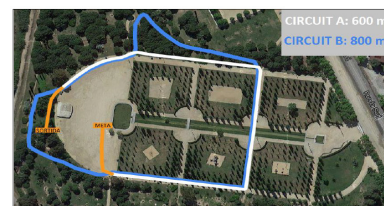

Cros Local Escolar El Prat de Llobregat i 3r Cros Comarcal dels JEE

Parc Nou (El Prat de Llobregat)
Diumenge 17 de desembre de 2023

ALEVÍ MASCULÍ I FEMENÍ (2012)

DISTÀNCIA: 1.200 m (2 voltes al circuit A)

HORA D'INICI: 11.35 h

LLISTAT DE PARTICIPANTS

DORSAL	NOM	1r COGNOM	2n COGNOM	DATA NAIXEMENT	ENTITAT
345	MARTINA	ACEDO	RODRIGUEZ	02/05/2012	PRATENC AA
25	LEIRE	AGUILERA	AGUILERA	02/02/2012	ESCOLA LA SEDA
160	HEURA	AIGUADÉ	SERRANO	25/10/2012	NOSTRA SENYORA DEL MAR
31	RIMA	ALBORNO	BALLESTER	21/12/2012	ESCOLA LA SEDA
148	IBRAHIM	ANGOSTO	GARCIA	26/03/2012	INSTITUT ESCOLA PEPA COLOMER
149	RYAN	ANGOSTO	GARCIA	26/03/2012	INSTITUT ESCOLA PEPA COLOMER
69	MARC	BALADRON	ZENERE	22/04/2012	ESCOLA LA SEDA
224	AINA	BORRULL	CABRERA	13/11/2012	CLUB ESPORTIU TRIPLAY PRAT
338	ANNA	BUYREU	ALIAS	17/02/2012	PRATENC AA
94	TANIA	CANUT	RUÍZ	01/01/2012	ESCOLA PRAT TRIATLÓ 1994
190	LUCIA	CASTRO	CUENCA	05/05/2012	CLUB ATLETISME SANT BOI
30	VERA	CELEBROVSKY	SÁNCHEZ	21/12/2012	ESCOLA LA SEDA
28	AINA	CORTÉS	ESTEPA	29/03/2012	ESCOLA LA SEDA
92	ALEJANDRA	CUEVAS	MONTESERIN	01/01/2012	ESCOLA PRAT TRIATLÓ 1994
362	ASIER	DECLARA	GRANDE	10/02/2012	PRATENC AA
274	FATIMA	ECH-CHATTY	OUBASSOU	06/08/2012	ESCOLA BERNAT METGE
366	GERARD	GÁMEZ	MARTÍNEZ	13/12/2012	PRATENC AA
115	XAVIER	GARCIA	HERRARTE	27/02/2012	ESCOLA RAMON LLULL
117	ERIC	GARCIA	MOYA	21/08/2012	ESCOLA RAMON LLULL
324	ALBERT	GARCÍA	GINER	26/04/2012	ESCOLA LA SEDA
29	DALIA	GARCÍA	MUÑOZ	03/12/2012	ESCOLA LA SEDA
361	MATEO	GOMEZ	SEBASTIANI	09/03/2012	PRATENC AA
342	GALA	GONZÁLEZ	BONO	14/10/2012	PRATENC AA
335	LUCAS	GONZÁLEZ	GARCIA	27/06/2012	PRATENC AA
156	CAROL	HERNÁNDEZ	JIMÉNEZ	07/10/2012	NOSTRA SENYORA DEL MAR
368	ANDRÉS	HERNÁNDEZ	VALERO	17/02/2012	PRATENC AA
313	IMRAN	LAANTRI	AMINE	27/05/2012	ESCOLA BERNAT METGE
344	IVET	LÓPEZ	ROLDAN	10/05/2012	PRATENC AA
93	NOA	MANZANO	DOMÍNGUEZ	01/01/2012	ESCOLA PRAT TRIATLÓ 1994
363	UNAI	MARINA	ZAMBUDIO	26/10/2012	PRATENC AA
128	ZOË	MARINA	NAVARRO	16/11/2012	INSTITUT ESCOLA PEPA COLOMER
70	PAU	MARTÍNEZ	CREVILLÉN	09/11/2012	ESCOLA LA SEDA
367	ARNAU	MIRALLES	CLARAMUNT	13/04/2012	PRATENC AA
125	DOLORES	MORENO	PÉREZ	12/03/2012	INSTITUT ESCOLA PEPA COLOMER
118	ARASHK	NASERROUSTA		15/12/2012	ESCOLA RAMON LLULL
202	ROZA	NASIROV		12/12/2012	CLUB ATLETISME SANT JUST
169	PAULA	NAVARRO	GARCIA	31/01/2012	CLUB ATLETISME ABRERA
127	DUNA	NAVARTA	GIMÉNEZ	17/07/2012	INSTITUT ESCOLA PEPA COLOMER
189	ABRIL	PARÉS	GARCIA	30/08/2012	CLUB ATLETISME SANT BOI
97	GERARD	PARRAS	PAVÓN	01/01/2012	ESCOLA PRAT TRIATLÓ 1994
27	NAIA	PÉREZ	LORENZO	15/02/2012	ESCOLA LA SEDA
116	LUCAS	RODRIGUEZ	ANDREU	03/08/2012	ESCOLA RAMON LLULL
365	ÀLEX	RUIZ	GARCIA	10/01/2012	PRATENC AA
98	HUW	SANZ	MARTINEZ	01/01/2012	ESCOLA PRAT TRIATLÓ 1994
369	FERRAN	TORRES	CANO	08/06/2012	PRATENC AA
26	IRIS	TORRES	RODRÍGUEZ	03/02/2012	ESCOLA LA SEDA
355	AITOR	VELASCO	ESCRIG	28/05/2012	PRATENC AA
360	PAU	VESPERINAS	GARCIA	01/07/2012	PRATENC AA
126	JUDITH	VIZCAÍNO	GARCIA	16/12/2012	INSTITUT ESCOLA PEPA COLOMER