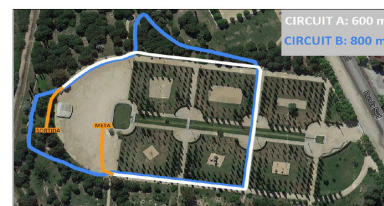

Cros Local Escolar El Prat de Llobregat i 3r Cros Comarcal dels JEE

Parc Nou (El Prat de Llobregat)
Diumenge 17 de desembre de 2023

INFANTIL FEMENÍ (2010-2011)

DISTÀNCIA: 1.600 m (2 voltes al circuit B)

HORA D'INICI: 10.50 h

LLISTAT DE PARTICIPANTS

DORSAL	NOM	1r COGNOM	2n COGNOM	DATA NAIXEMENT	ENTITAT
227	JÚLIA	ARIAS	SOLÉ	29/07/2011	CLUB ESPORTIU TRIPLAY PRAT
225	ELENA	BLANCO	MARTINEZ	23/10/2010	CLUB ESPORTIU TRIPLAY PRAT
186	EMMA	DAGA	PANEA	06/05/2011	CLUB ATLETISME SANT BOI
168	MIREIA	DELGADO	COB	24/09/2010	CLUB ATLETISME ABRERA
165	LINA	EL AYADI		02/06/2011	BALDIRI GUILERA
166	INAS	EL AYADI		02/06/2011	BALDIRI GUILERA
343	OLIVIA	GALAN	RAMIREZ	04/10/2011	PRATENC AA
187	NAROA	GOMEZ	FERNANDEZ	05/04/2011	CLUB ATLETISME SANT BOI
23	JÚLIA	GORREA	PASCUAL	10/08/2011	ESCOLA LA SEDA
188	VALERIA	GRUESO	PEREZ	09/12/2011	CLUB ATLETISME SANT BOI
339	ALICIA	INIESTA	RAMÍREZ	30/08/2011	PRATENC AA
203	HANNAH	KOEPP		23/05/2011	CLUB ATLETISME SANT JUST
183	CLOE	LOPEZ	MORENTE	05/01/2011	CLUB ATLETISME SANT BOI
210	AINA	MARTIN	FORTUÑO	19/12/2011	CLUB ESPORTIU TRIPLAY PRAT
18	JÚLIA	MORILLA	COMPANY	23/06/2010	ESCOLA LA SEDA
20	CARLA	NARVÁEZ	MEGÍAS	20/07/2010	ESCOLA LA SEDA
341	JÚLIA	NAVARRO	BRENLLA	06/06/2011	PRATENC AA
334	ALBA	NAVARRO	PÉREZ	17/03/2011	PRATENC AA
207	ANDREA	ORTEGA	TOMASS	13/10/2011	CLUB ESPORTIU TRIPLAY PRAT
219	ABRIL	ORTIZ	ALCALA	22/11/2011	CLUB ESPORTIU TRIPLAY PRAT
184	ALBA	PARRON	AZOL	16/03/2011	CLUB ATLETISME SANT BOI
170	ANDREA	PEREZ	FABREGAS	05/07/2010	CLUB ATLETISME ABRERA
395	LAIA	PÉREZ	LÓPEZ	22/11/2011	INSTITUT EL PRAT
21	AITANA	PÉREZ	MALDONADO	13/01/2011	ESCOLA LA SEDA
24	NORA	RODRÍGUEZ	BURILLO	09/09/2011	ESCOLA LA SEDA
340	LIA	ROLDÁN	LOZANO	28/08/2011	PRATENC AA
17	NICOLE	RUBIO	POZO	19/03/2010	ESCOLA LA SEDA
19	ARIADNA	SÁNCHEZ	JARDÍ	05/07/2010	ESCOLA LA SEDA
215	CANDELA	SEGARRA	PARRA	16/04/2011	CLUB ESPORTIU TRIPLAY PRAT
394	IVET	TORT	MORON	14/02/2011	INSTITUT EL PRAT
129	CHIARA	VARGAS		30/10/2011	INSTITUT ESCOLA PEPA COLOMER
185	LAURA	VIDAL	GAJETE	10/09/2010	CLUB ATLETISME SANT BOI
22	LAURA	ZORNOZA	VARGAS	03/02/2011	ESCOLA LA SEDA