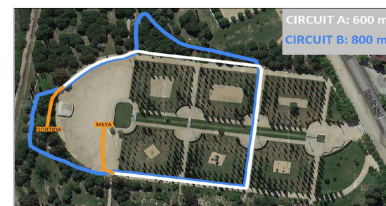

Cros Local Escolar El Prat de Llobregat i 3r Cros Comarcal dels JEE

Parc Nou (El Prat de Llobregat)
Diumenge 17 de desembre de 2023

ALEVÍ MASCULÍ I FEMENÍ (2013)

DISTÀNCIA: 1.200 m (2 voltes al circuit A)

HORA D'INICI: 11.20 h

LLISTAT DE PARTICIPANTS

DORSAL	NOM	1r COGNOM	2n COGNOM	DATA NAIXEMENT	ENTITAT
108	ARNAU	BARRANCO	SÁNCHEZ	01/01/2013	ESCOLA PRAT TRIATLÓ 1994
247	IKER	BEIRO	LOPEZ	08/03/2013	CLUB ESPORTIU TRIPLAY PRAT
370	DIDAC	BEJAR	VAQUE	01/03/2013	PRATENC AA
376	DAVID	COLOMINO	MARTINEZ	22/03/2013	PRATENC AA
356	HÉCTOR	DE LA HERA	BONDIA	12/03/2013	PRATENC AA
303	SIRAJ	EL HANYCHY	TALIBI	11/08/2013	ESCOLA BERNAT METGE
346	DANIELA	FATTY	RODRÍGUEZ	27/04/2013	PRATENC AA
241	HUGO	GARRIDO	GIL	26/02/2013	CLUB ESPORTIU TRIPLAY PRAT
238	LEO	GOMIS	GARCIA	21/03/2013	CLUB ESPORTIU TRIPLAY PRAT
372	ALEIX	GONZÁLEZ	GARCÍA	09/02/2013	PRATENC AA
349	AINA	GRÍÑO	GONZÁLEZ	23/03/2013	PRATENC AA
90	OLIMPIA	JUAN	GONZÁLEZ	01/01/2013	ESCOLA PRAT TRIATLÓ 1994
155	LUCÍA	JULIÁN	NIETO	28/01/2013	NOSTRA SENYORA DEL MAR
348	SARA	KASTRISIANAKIS	MORÓN	19/02/2013	PRATENC AA
204	SARAH	KOEPF		31/05/2013	CLUB ATLETISME SANT JUST
282	INGRID ARIADNA	MACIAS	TAPIA	19/01/2013	ESCOLA BERNAT METGE
374	POL	MACÍAS	MACÍAS	18/05/2013	PRATENC AA
321	RODRIGO	MATESANZ	TORIBIO	08/03/2013	ESCOLA JOSEP TARRADELLAS
114	SARA	MERINO	PASCUAL	14/10/2013	ESCOLA RAMON LLULL
220	LUCIA	MORENO	RODRIGUEZ	04/09/2013	CLUB ESPORTIU TRIPLAY PRAT
71	JAN	MORILLA	COMPANY	17/05/2013	ESCOLA LA SEDA
375	MARC	MORIS	SÁNCHEZ	13/08/2013	PRATENC AA
371	MARTÍ	MUÑIZ	UBEDA	09/09/2013	PRATENC AA
218	SILVIA	PASTOR	BLANCO	01/07/2013	CLUB ESPORTIU TRIPLAY PRAT
72	NICOLÁS	PAZ	VEGA	18/05/2013	ESCOLA LA SEDA
73	HUGO	PÉREZ	MALDONADO	25/05/2013	ESCOLA LA SEDA
74	ÁLEX	PÉREZ	SÁNCHEZ	12/08/2013	ESCOLA LA SEDA
299	RAUL	RAMIREZ	DIAZ	03/12/2013	ESCOLA BERNAT METGE
5	VEGA	REBOSO	CAÑEDO	15/10/2013	ESCOLA CHARLES DARWIN
32	IRIS	SÁNCHEZ	ALONSO	19/03/2013	ESCOLA LA SEDA
158	AITANA	SOBRERO	ALVARADO	01/03/2013	NOSTRA SENYORA DEL MAR
309	JAN	TIENDA	PEREZ	25/02/2013	ESCOLA BERNAT METGE
380	MARTÍ	TRUJILLO	GARCIA	04/11/2013	PRATENC AA