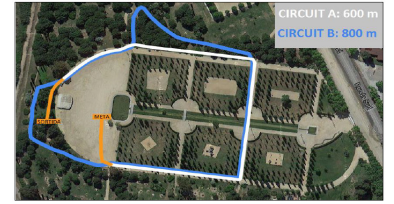

Cros Local Escolar El Prat de Llobregat i 3r Cros Comarcal dels JEE

Parc Nou (El Prat de Llobregat)
Diumenge 17 de desembre de 2023

CADET- JUVENIL FEMENÍ (2006-2009)

DISTÀNCIA: 2.400 m (3 voltes al circuit B)

HORA D'INICI: 10.20 h

LLISTAT DE PARTICIPANTS

DORSAL	NOM	1r COGNOM	2n COGNOM	DATA NAIXEMENT	ENTITAT
15	SHEILA	CABELLO	LORENTE	23/06/2009	ESCOLA LA SEDA
326	LAIA	FERRER	CORACHÁN	21/09/2009	INDEPENDENT
13	LUCÍA	GARCÍA	DÍAZ	21/04/2008	ESCOLA LA SEDA
130	SARA	GUERRERO		12/05/2009	INSTITUT ESCOLA PEPA COLOMER
16	IRINA	PAZ	VEGA	20/10/2009	ESCOLA LA SEDA
14	BERTA	PÉREZ	RUIZ	30/05/2008	ESCOLA LA SEDA